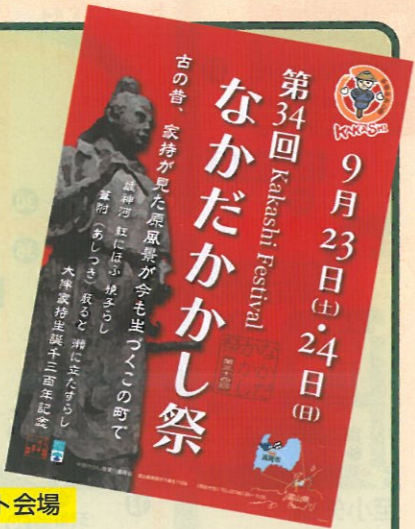

中田 Kakashi Festival かかし祭り

ステージイベント情報

場所：中田コミュニティセンター前特設会場
(雨天の場合、中田コミュニティセンター内で開催します。)

23日(土・祝)

- 10時00分 ● 開会式
- 10時10分～ ● 中田・般若野 保育園児よさこい
- 10時30分～ ● かかし音頭踊り (婦人会・華の会・小学4年生)
コース：中田中央公園→イベント会場
- 11時15分～ ● 演歌歌手 圓山二郎
- 11時45分～ ● よさこい演舞 (風神・真美流星乱舞群・夜高舞 緋組・暁)
- 12時50分～ ● 舞台踊り (華の会他)
- 14時00分～ ● 人間かかし耐久レース 先着40名
- 15時00分～ ● コンプレッサーのマジックショー

24日(日)

- 10時00分～ ● かかしコンクール表彰式
- 11時00分～ ● 中田中学校ブラスバンド演奏
- 11時45分～ ● アマチュアバンド S&T
- 12時00分～ ● フラダンス (Na Lei Pualani Hula Studio)
- 13時00分～ ● かかし早着替えレース 先着40名
- 14時00分～ ● お楽しみ抽選会

9/23 (土・祝) ~ 24 (日)

無料 シャトルバス運行表